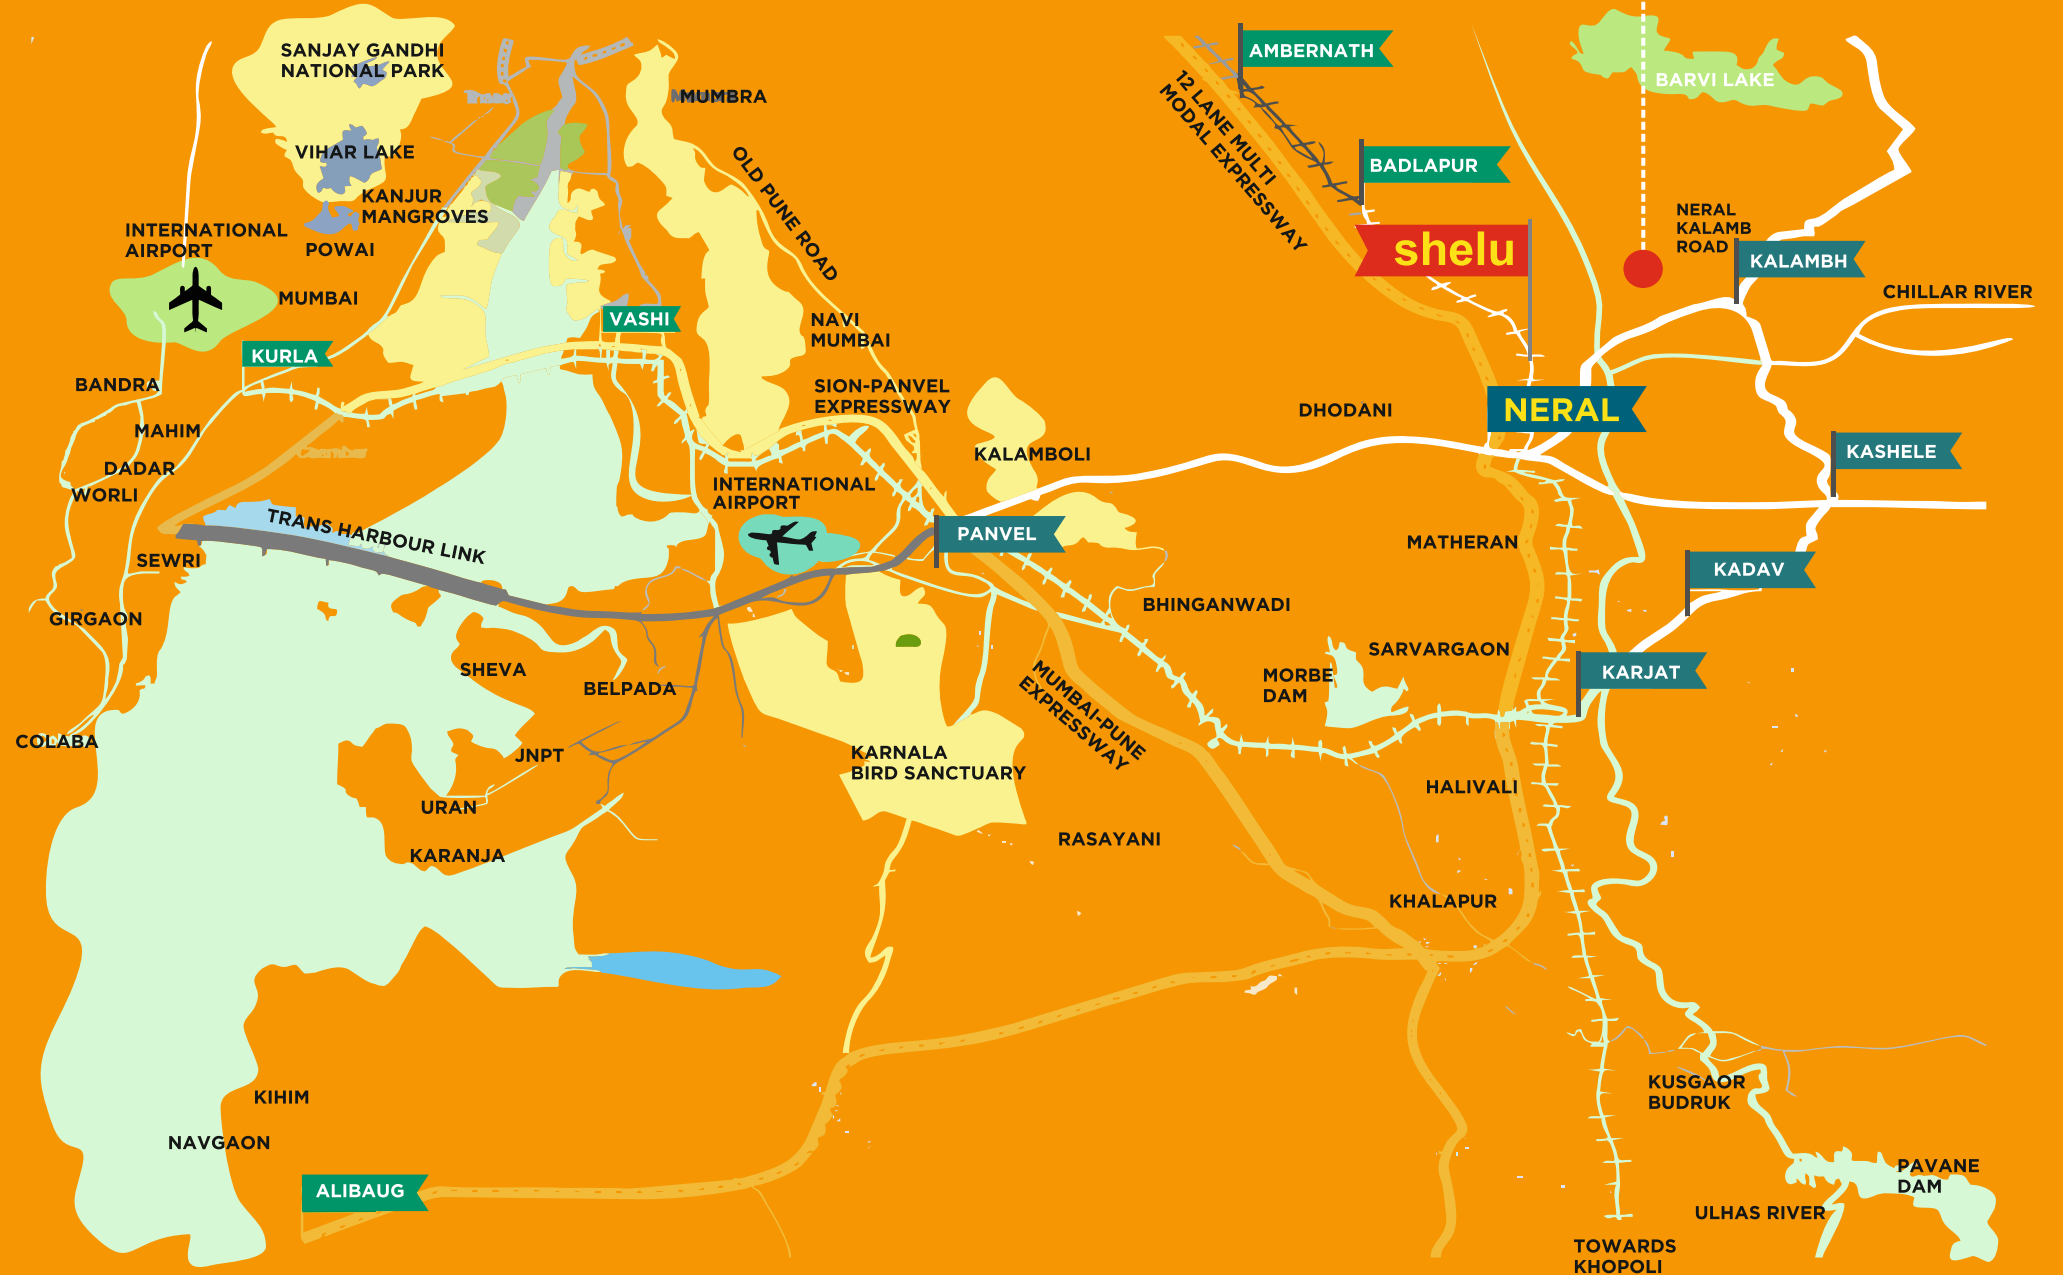

टाउनशिप ऐमेनीटीज

- कॉमन एरिया पावर बैकअप
- 24 घंटे साफ पानी की सप्लाय हेतु वॉटर ट्रीटमेंट प्लांट
- सीवेज ट्रीटमेंट प्लांट पानी रिसाकल व पुनः इस्तेमाल के लिए
- लैंडस्केप गार्डन एवं वॉटर बॉडी प्रॉमेनेड
- कंक्रीट रोड एवं वाइड एवेन्यू
- 1000 से जादा पोधरोपण की योजना
- पार्किंग स्पेसेस

नेरल - अपार संभावनाओं का शहर

मुंबई से केवल २ घंटे की दूरी पर स्थित नेरल आपको आमंत्रित करता है एक आनंदमय जीवन जीने के लिए।

सह्याद्री हिल्स नदिया, झरने, हरियाली व पहाड़ियों से घिरा माथेरान टूरिस्ट्स की पसंदीदा जगह है। माथेरान खूबसूरती के बीच बसा हिल-स्टेशन शहर वासियों के बीच काफी लोकप्रिय है।

- शेलू रेलवे स्टेशन से कुछ ही दूरी पर स्थित।
- ४ लेन बदलापूर - करजत हाईवे से केवल २ किमी की दूरी पर स्थित।
- केवल ३० मिनट की दूरी, पनवेल और करजत के बीच रेल सर्विस शुरू होने के बाद।
- नवी मुंबई इंटरनेशनल एयरपोर्ट से सिर्फ ४५ मिनट की दूरी पर।
- अंडर कंस्ट्रक्शन पनवेल-चकन हाईवे के निर्माण के बाद केवल ३० मिनट में पनवेल।
- अंबरनाथ, बदलापूर, रसायनी, उल्लासनगर इंडस्ट्रीयल एरिया से केवल ३० मिनट की दूरी पर।